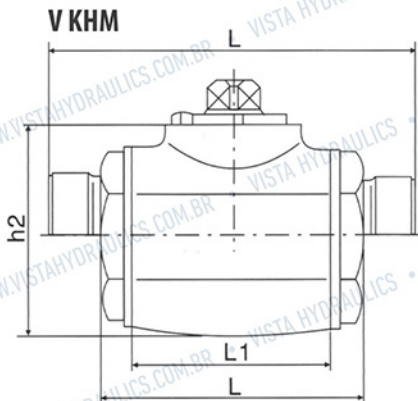

Válvula de Esfera - V KBH e V KHM

Códificação

V KHB - G1/2 - 1 1 1 2 - 01 - *

Dimensões

Dados de Performance

Tipo de Conexão	Modelo	TN	LW	RA	d1	i	L	L1	B	H	h1	h2	h3	Sw1	Sw2	
	VKHB-M12 x 1.25	04	04	8	M12x1.25	10	61	36	30	39	14	30	6	09	22	
	VKHB-M16 x 1.5	06	06	11	M16x1.5	11	69	36	30	39	14	30	6	09	22	
	VKHB-M22 x 1.5	08	08	16	M22x1.5	12	76	42	35	53.5	17.5	40	9	09	30	
	VKHB-M27 x 1.5	10	10	20	M27x1.5	12	76	42	35	53.5	17.5	40	9	09	30	
	VKHB-M30 x 1.5	16	15	24	M30x1.5	13	84	46	38	62	19	45	11	12	32	
	VKHB-M36 x 2	20	18	30	M36x2	15	103	60	48	72	24	55	11	12	42	
	VKHB-M42 x 2	25	24	35	M42x2	18	116	64	57	81	30.5	64	11	12	50	
	VKHM-M52 x 2	32	30	40	M52x2	20	149	84	75	104	37.5	84	14	17	60	
	VKHM-M60 x 2	40	36	50	M60x2	22	174	91	85	115.2	42.5	95.2	14	17	70	
	VKHB-G 1/8	04	06	-	G1/8	10	69	36	30	48	14	30	6	09	22	
	VKHB-G 1/4	06	06	-	G1/4	14	69	36	30	48	14	30	6	09	22	
	VKHB-G 3/8	10	10	-	G3/8	14	72	42	35	53.5	17.5	40	9	09	30	
	VKHB-G 1/2	16	15	-	G1/2	16	83	46	38	62	19	45	11	12	32	
	VKHB-G 3/4	20	18	-	G3/4	18	95	60	48	72	24	55	11	12	42	
	VKHB-G1	25	25	-	G1	20.5	113	64	57	81	30.5	64	11	12	50	
	VKHM-G1 1/4	32	30	-	G1 1/4	22	110	84	75	104	37.5	84	14	17	60	
	VKHM-G1 1/2	40	38	-	G1 1/2	24	130	91	85	115.2	42.5	95.2	14	17	70	
	VKHM-G2	50	48	-	G2	26	140	100	105	132.7	52.5	112.7	14	17	80	
		VKHB-06LR	04	04	06	M12x1.5	10	67	36	30	48	14	30	6	09	22
VKHB-08LR		06	06	08	M14x1.5	10	67	36	30	48	14	30	6	09	22	
VKHB-10LR		08	08	10	M16x1.5	11	74	42	35	53.5	17.5	40	9	09	30	
VKHB-12LR		10	10	12	M18x1.5	11	74	42	35	53.5	17.5	40	9	09	30	
VKHB-15LR		12	12	15	M22x1.5	12	82	46	38	62	19	45	11	12	32	
VKHB-18LR		16	15	18	M26x1.5	12	82	46	38	62	19	45	11	12	32	
VKHB-22LR		20	18	22	M30x2	14	101	60	48	72	24	55	11	12	42	
VKHB-28LR		25	25	28	M36x2	14	108	64	57	81	30.5	64	11	12	50	
VKHM-35LR		32	30	35	M45x2	16	141	84	75	104	37.5	84	14	17	60	
VKHM-42LR		40	36	42	M52x2	16	162	91	85	115.2	42.5	95.2	14	17	70	
		VKHB-08SR	04	05	08	M16x1.5	12	73	36	30	48	14	30	6	09	22
		VKHB-10SR	06	06	10	M18x1.5	12	73	36	30	48	14	30	6	09	22
	VKHB-12SR	08	08	12	M20x1.5	12	76	42	35	53.5	17.5	40	9	09	30	
	VKHB-14SR	10	10	14	M22x1.5	14	80	42	35	53.5	17.5	40	9	09	30	
	VKHB-16SR	12	12	16	M24x1.5	14	86	46	38	62	19	45	11	12	32	
	VKHB-20SR	16	15	20	M30x2	16	90	46	38	62	19	45	11	12	32	
	VKHB-25SR	20	18	25	M36x2	18	109	60	48	72	24	55	11	12	42	
	VKHB-30SR	25	25	30	M42x2	20	120	64	57	81	30.5	64	11	12	50	
	VKHM-38SR	32	30	38	M52x2	22	153	84	75	104	37.5	84	14	17	60	