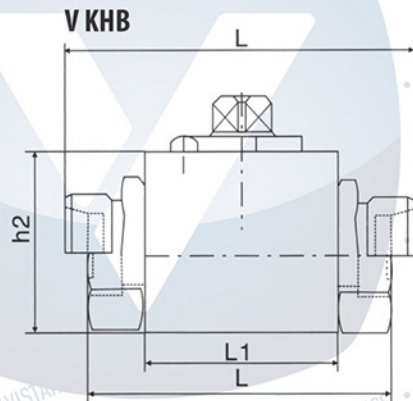

Válvula de Esfera - V KBH e V KHM

Códificação

V KHB - G1/2 - 1 1 1 2 - 01 - *

Dimensões

Dados de Performance

Tipo de Conexão	Modelo	TN	LW	RA	d1	i	L	L1	B	H	h1	h2	h3	Sw1	Sw2	
	VKHB-M12 x 1.25	04	04	8	M12x1.25	10	61	36	30	39	14	30	6	09	22	
	VKHB-M16 x 1.5	06	06	11	M16x1.5	11	69	36	30	39	14	30	6	09	22	
	VKHB-M22 x 1.5	08	08	16	M22x1.5	12	76	42	35	53.5	17.5	40	9	09	30	
	VKHB-M27 x 1.5	10	10	20	M27x1.5	12	76	42	35	53.5	17.5	40	9	09	30	
	VKHB-M30 x 1.5	16	15	24	M30x1.5	13	84	46	38	62	19	45	11	12	32	
	VKHB-M36 x 2	20	18	30	M36x2	15	103	60	48	72	24	55	11	12	42	
	VKHB-M42 x 2	25	24	35	M42x2	18	116	64	57	81	30.5	64	11	12	50	
	VKHM-M52 x 2	32	30	40	M52x2	20	149	84	75	104	37.5	84	14	17	60	
	VKHM-M60 x 2	40	36	50	M60x2	22	174	91	85	115.2	42.5	95.2	14	17	70	
	VKHB-G 1/8	04	06	-	G1/8	10	69	36	30	48	14	30	6	09	22	
	VKHB-G 1/4	06	06	-	G1/4	14	69	36	30	48	14	30	6	09	22	
	VKHB-G 3/8	10	10	-	G3/8	14	72	42	35	53.5	17.5	40	9	09	30	
	VKHB-G 1/2	16	15	-	G1/2	16	83	46	38	62	19	45	11	12	32	
	VKHB-G 3/4	20	18	-	G3/4	18	95	60	48	72	24	55	11	12	42	
	VKHB-G1	25	25	-	G1	20.5	113	64	57	81	30.5	64	11	12	50	
	VKHM-G1 1/4	32	30	-	G1 1/4	22	110	84	75	104	37.5	84	14	17	60	
	VKHM-G1 1/2	40	38	-	G1 1/2	24	130	91	85	115.2	42.5	95.2	14	17	70	
	VKHM-G2	50	48	-	G2	26	140	100	105	132.7	52.5	112.7	14	17	80	
		VKHB-06LR	04	04	06	M12x1.5	10	67	36	30	48	14	30	6	09	22
VKHB-08LR		06	06	08	M14x1.5	10	67	36	30	48	14	30	6	09	22	
VKHB-10LR		08	08	10	M16x1.5	11	74	42	35	53.5	17.5	40	9	09	30	
VKHB-12LR		10	10	12	M18x1.5	11	74	42	35	53.5	17.5	40	9	09	30	
VKHB-15LR		12	12	15	M22x1.5	12	82	46	38	62	19	45	11	12	32	
VKHB-18LR		16	15	18	M26x1.5	12	82	46	38	62	19	45	11	12	32	
VKHB-22LR		20	18	22	M30x2	14	101	60	48	72	24	55	11	12	42	
VKHB-28LR		25	25	28	M36x2	14	108	64	57	81	30.5	64	11	12	50	
VKHM-35LR		32	30	35	M45x2	16	141	84	75	104	37.5	84	14	17	60	
VKHM-42LR		40	36	42	M52x2	16	162	91	85	115.2	42.5	95.2	14	17	70	
		VKHB-08SR	04	05	08	M16x1.5	12	73	36	30	48	14	30	6	09	22
		VKHB-10SR	06	06	10	M18x1.5	12	73	36	30	48	14	30	6	09	22
	VKHB-12SR	08	08	12	M20x1.5	12	76	42	35	53.5	17.5	40	9	09	30	
	VKHB-14SR	10	10	14	M22x1.5	14	80	42	35	53.5	17.5	40	9	09	30	
	VKHB-16SR	12	12	16	M24x1.5	14	86	46	38	62	19	45	11	12	32	
	VKHB-20SR	16	15	20	M30x2	16	90	46	38	62	19	45	11	12	32	
	VKHB-25SR	20	18	25	M36x2	18	109	60	48	72	24	55	11	12	42	
	VKHB-30SR	25	25	30	M42x2	20	120	64	57	81	30.5	64	11	12	50	
	VKHM-38SR	32	30	38	M52x2	22	153	84	75	104	37.5	84	14	17	60	