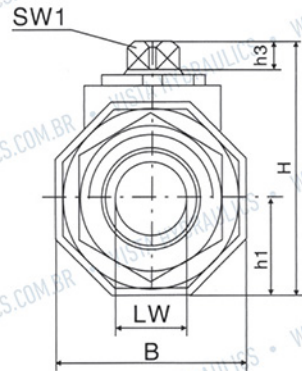

Válvula de Esfera - V KBH e V KHM

Códificação

V KHB - G1/2 - 1 1 1 2 - 01 - *

Dimensões

Dados de Performance

Tipo de Conexão	Modelo	TN	LW	RA	d1	i	L	L1	B	H	h1	h2	h3	Sw1	Sw2	
	VKHB-M12 x 1.25	04	04	8	M12x1.25	10	61	36	30	39	14	30	6	09	22	
	VKHB-M16 x 1.5	06	06	11	M16x1.5	11	69	36	30	39	14	30	6	09	22	
	VKHB-M22 x 1.5	08	08	16	M22x1.5	12	76	42	35	53.5	17.5	40	9	09	30	
	VKHB-M27 x 1.5	10	10	20	M27x1.5	12	76	42	35	53.5	17.5	40	9	09	30	
	VKHB-M30 x 1.5	16	15	24	M30x1.5	13	84	46	38	62	19	45	11	12	32	
	VKHB-M36 x 2	20	18	30	M36x2	15	103	60	48	72	24	55	11	12	42	
	VKHB-M42 x 2	25	24	35	M42x2	18	116	64	57	81	30.5	64	11	12	50	
	VKHM-M52 x 2	32	30	40	M52x2	20	149	84	75	104	37.5	84	14	17	60	
	VKHM-M60 x 2	40	36	50	M60x2	22	174	91	85	115.2	42.5	95.2	14	17	70	
	VKHB-G 1/8	04	06	-	G1/8	10	69	36	30	48	14	30	6	09	22	
	VKHB-G 1/4	06	06	-	G1/4	14	69	36	30	48	14	30	6	09	22	
	VKHB-G 3/8	10	10	-	G3/8	14	72	42	35	53.5	17.5	40	9	09	30	
	VKHB-G 1/2	16	15	-	G1/2	16	83	46	38	62	19	45	11	12	32	
	VKHB-G 3/4	20	18	-	G3/4	18	95	60	48	72	24	55	11	12	42	
	VKHB-G1	25	25	-	G1	20.5	113	64	57	81	30.5	64	11	12	50	
	VKHM-G1 1/4	32	30	-	G1 1/4	22	110	84	75	104	37.5	84	14	17	60	
	VKHM-G1 1/2	40	38	-	G1 1/2	24	130	91	85	115.2	42.5	95.2	14	17	70	
	VKHM-G2	50	48	-	G2	26	140	100	105	132.7	52.5	112.7	14	17	80	
		VKHB-06LR	04	04	06	M12x1.5	10	67	36	30	48	14	30	6	09	22
VKHB-08LR		06	06	08	M14x1.5	10	67	36	30	48	14	30	6	09	22	
VKHB-10LR		08	08	10	M16x1.5	11	74	42	35	53.5	17.5	40	9	09	30	
VKHB-12LR		10	10	12	M18x1.5	11	74	42	35	53.5	17.5	40	9	09	30	
VKHB-15LR		12	12	15	M22x1.5	12	82	46	38	62	19	45	11	12	32	
VKHB-18LR		16	15	18	M26x1.5	12	82	46	38	62	19	45	11	12	32	
VKHB-22LR		20	18	22	M30x2	14	101	60	48	72	24	55	11	12	42	
VKHB-28LR		25	25	28	M36x2	14	108	64	57	81	30.5	64	11	12	50	
VKHM-35LR		32	30	35	M45x2	16	141	84	75	104	37.5	84	14	17	60	
VKHM-42LR		40	36	42	M52x2	16	162	91	85	115.2	42.5	95.2	14	17	70	
		VKHB-08SR	04	05	08	M16x1.5	12	73	36	30	48	14	30	6	09	22
		VKHB-10SR	06	06	10	M18x1.5	12	73	36	30	48	14	30	6	09	22
	VKHB-12SR	08	08	12	M20x1.5	12	76	42	35	53.5	17.5	40	9	09	30	
	VKHB-14SR	10	10	14	M22x1.5	14	80	42	35	53.5	17.5	40	9	09	30	
	VKHB-16SR	12	12	16	M24x1.5	14	86	46	38	62	19	45	11	12	32	
	VKHB-20SR	16	15	20	M30x2	16	90	46	38	62	19	45	11	12	32	
	VKHB-25SR	20	18	25	M36x2	18	109	60	48	72	24	55	11	12	42	
	VKHB-30SR	25	25	30	M42x2	20	120	64	57	81	30.5	64	11	12	50	
	VKHM-38SR	32	30	38	M52x2	22	153	84	75	104	37.5	84	14	17	60	